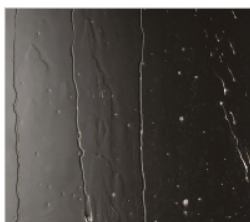

UNICA

BY GLASSOLUTIONS

SMARTCLEAN

RENERE GLAS I LÆNGERE TID

TILLYKKE med din nye bruseløsning fra UNICA by GLASSOLUTIONS.

Du har valgt et produkt med SMARTCLEAN-belægning. Belægningen samler vandet, så det blot render af glasset. Det betyder, at du vil opleve færre kalkstriber, så det bliver lettere at holde glasset flot. Derudover mindskes bakteriefloraen med op til 85% på indersiden af glasset. Glasset skal dog stadig rengøres indimellem, for et vedvarende flot resultat.

Når du skal rengøre glasset, er en fugtig microfiber klud ofte nok. Hvis du mener der skal bruges rengøringsmiddel, bør du anvende en mild udgave i lunkent vand. Bruger du et skrappt middel, kan du beskadige belægningen på glasset.

Vi håber, du bliver meget tilfreds med din bruseafskærmning.

MED
SMARTCLEAN