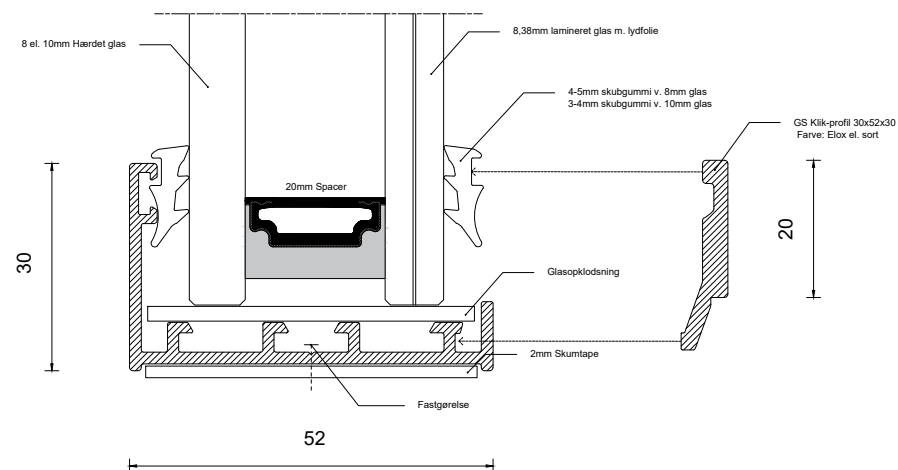

Skillevæg i termo 8-20-44.1 el. 10-20-44.1 Silence

EMNE	Detalje 52mm U + Klikprofil / Lodret snit	
Bemærkninger:	XX	
Dato:	21.10.2019	Rev. dato: XX
Glassolutions Saint-Gobain - Robert Jacobsens Vej 62A, 2300 København S - TLF +45 70 33 27 00 - Glassolutions.dk		