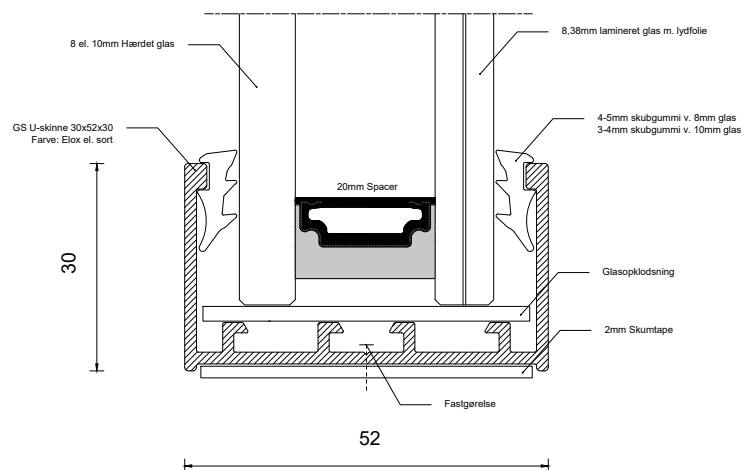

Skillevæg i termo 8-20-44.1 el. 10-20-44.1 Silence

EMNE	Detalje 52mm U + Klikprofil / Lodret snit	
Bemærkninger:	XX	
Dato:	21.10.2019	Rev. dato: XX
Glassolutions Saint-Gobain - Robert Jacobsens Vej 62A, 2300 København S - TLF +45 70 33 27 00 - Glassolutions.dk		