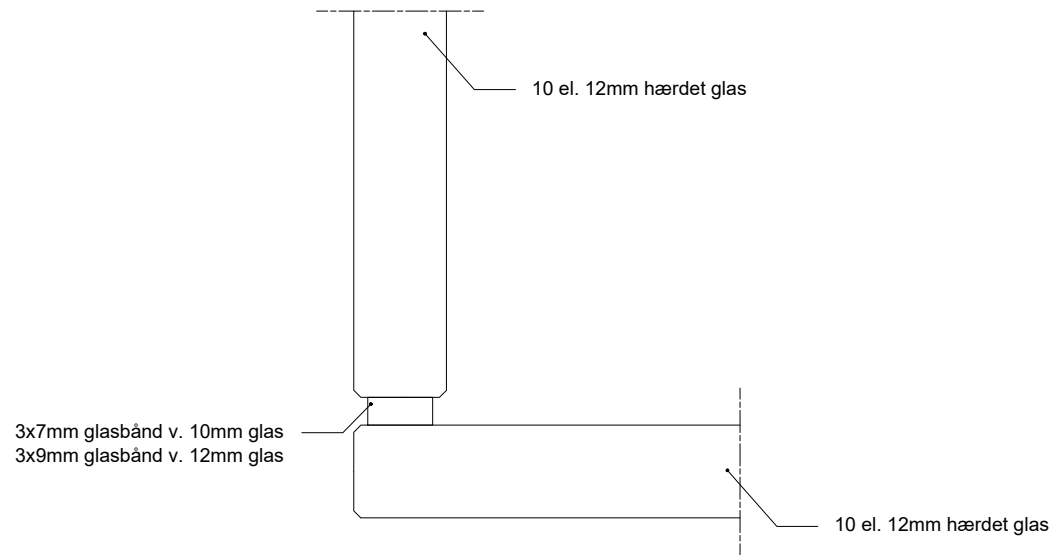

10-12mm hjørnesamling

EMNE

Detalje hjørnesamling 10-12mm / Vandret snit

Bemærkninger:

XX

Dato:

21.10.2019

Rev. dato: XX