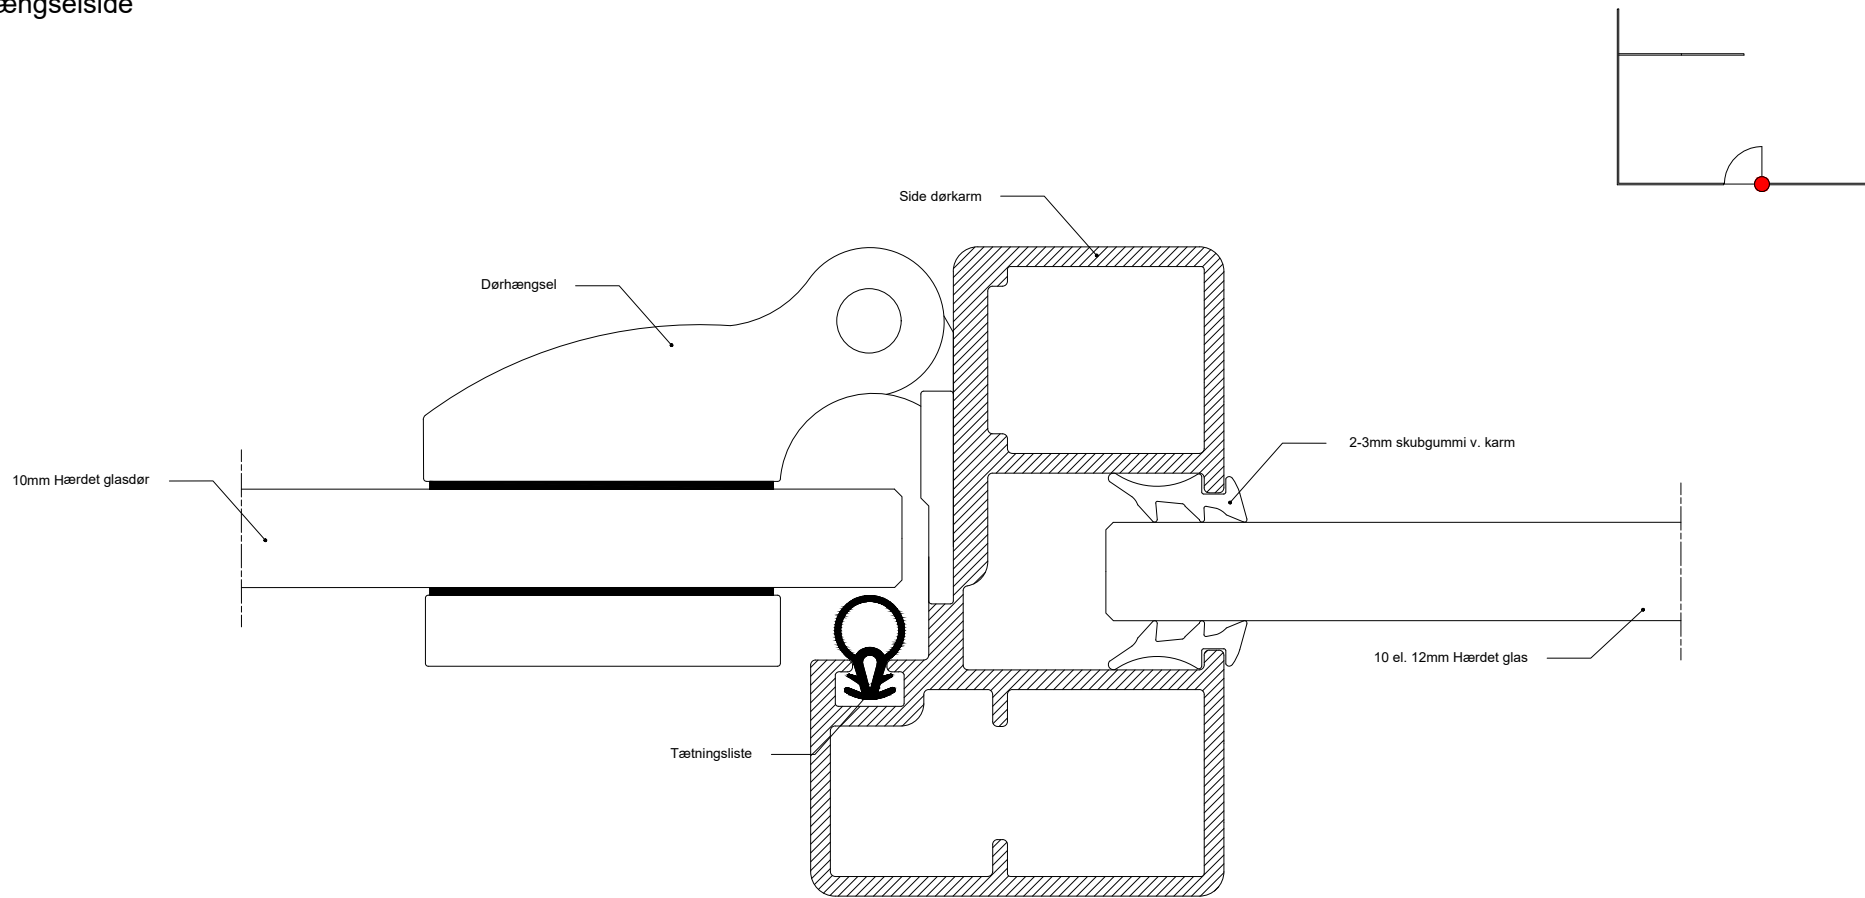

# Dør - Hængselside

EMNE	Detalje 25mm dør - Hængselside / Vandret snit	
Bemærkninger:	XX	
Dato:	21.10.2019	Rev. dato: XX
Glassolutions Saint-Gobain - Robert Jacobsens Vej 62A, 2300 København S - TLF +45 70 33 27 00 - Glassolutions.dk		