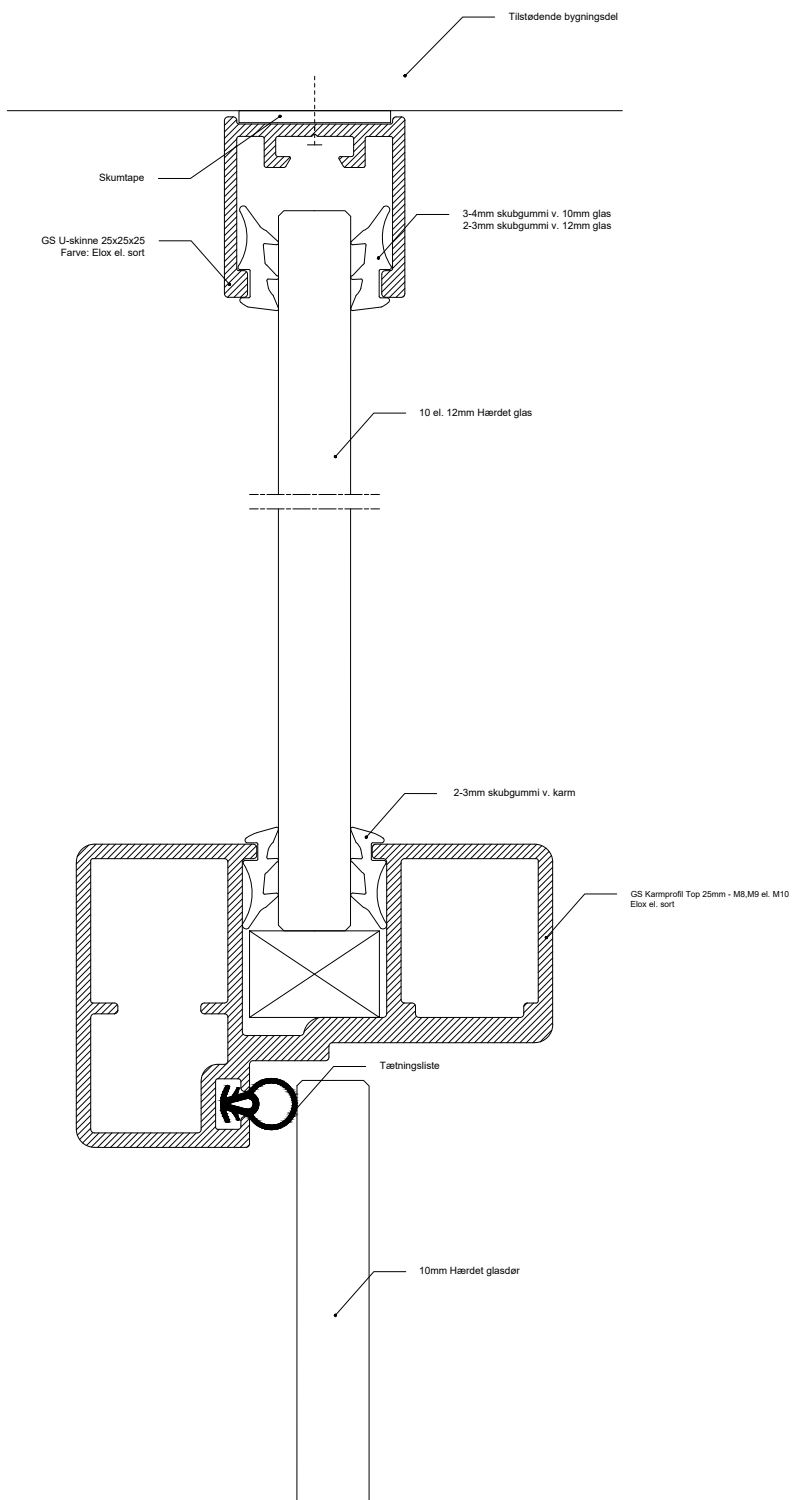

Dør m. overglas

EMNE	Detalje 25mm top dør / Lodret snit	
Bemærkninger:	XX	
Dato:	21.10.2019	Rev. dato: XX