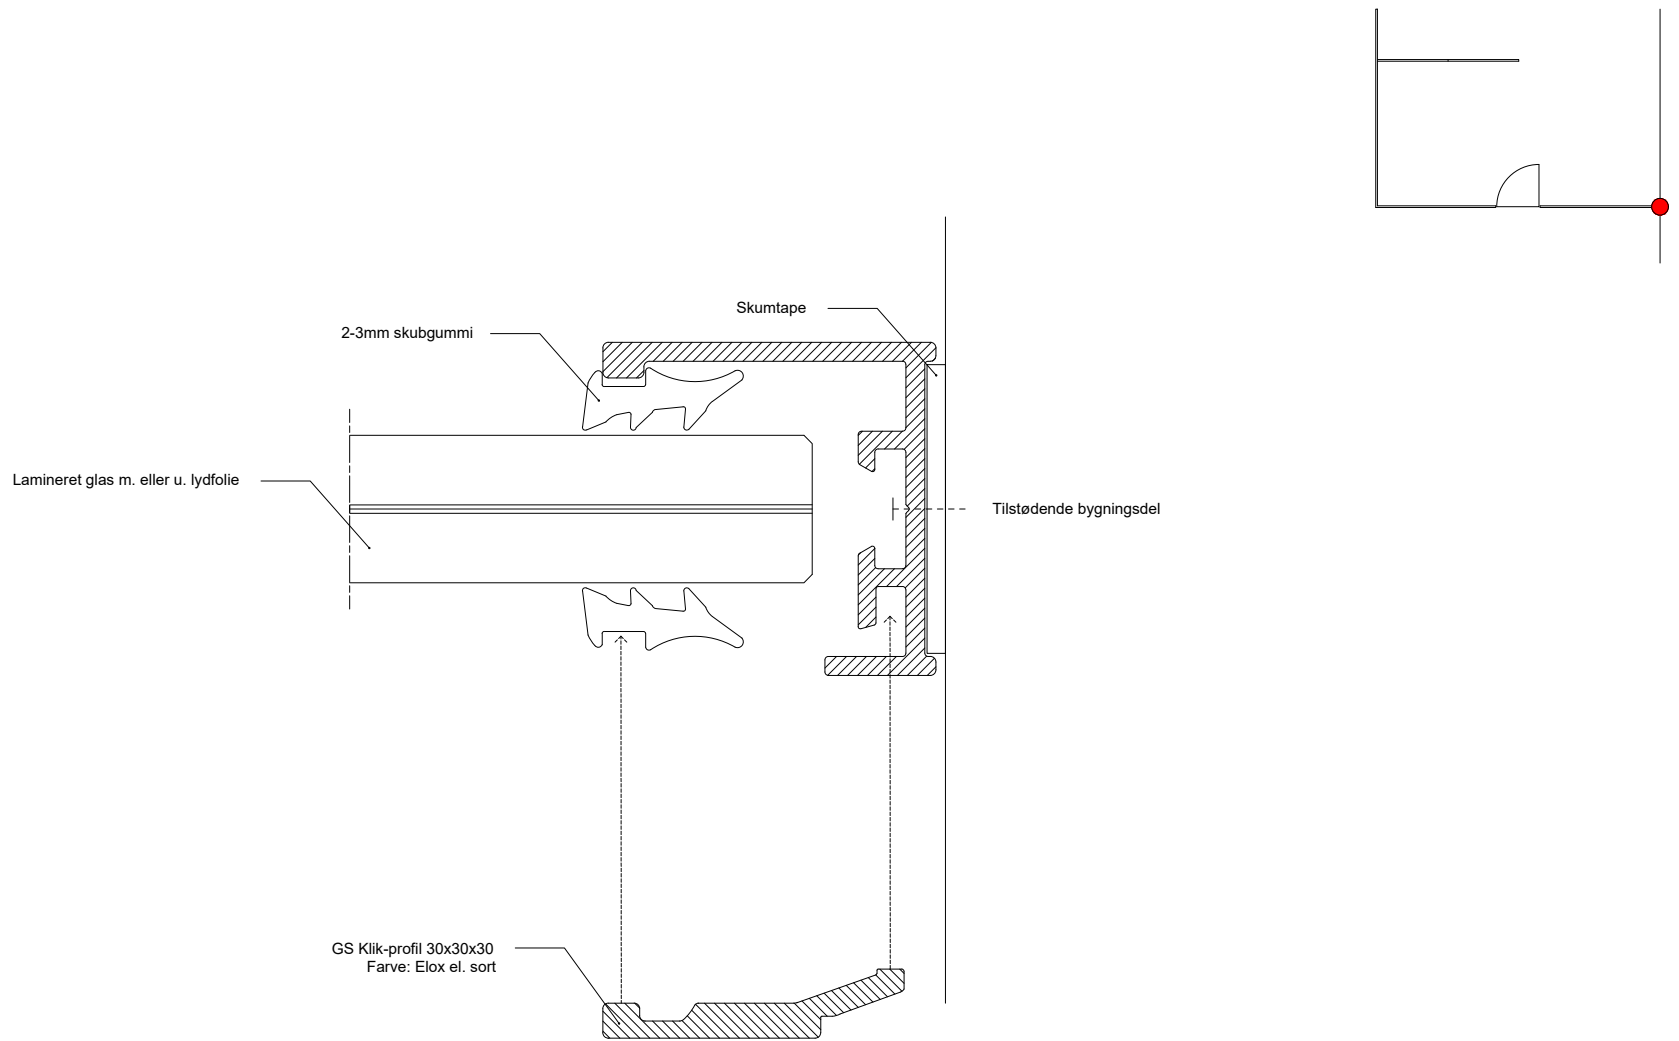

Tilslutning væg

EMNE	Detalje 30mm tilslutning væg / Vandret snit	
Bemærkninger:	XX	
Dato:	21.10.2019	Rev. dato: XX
Glassolutions Saint-Gobain - Robert Jacobsens Vej 62A, 2300 København S - TLF +45 70 33 27 00 - Glassolutions.dk		