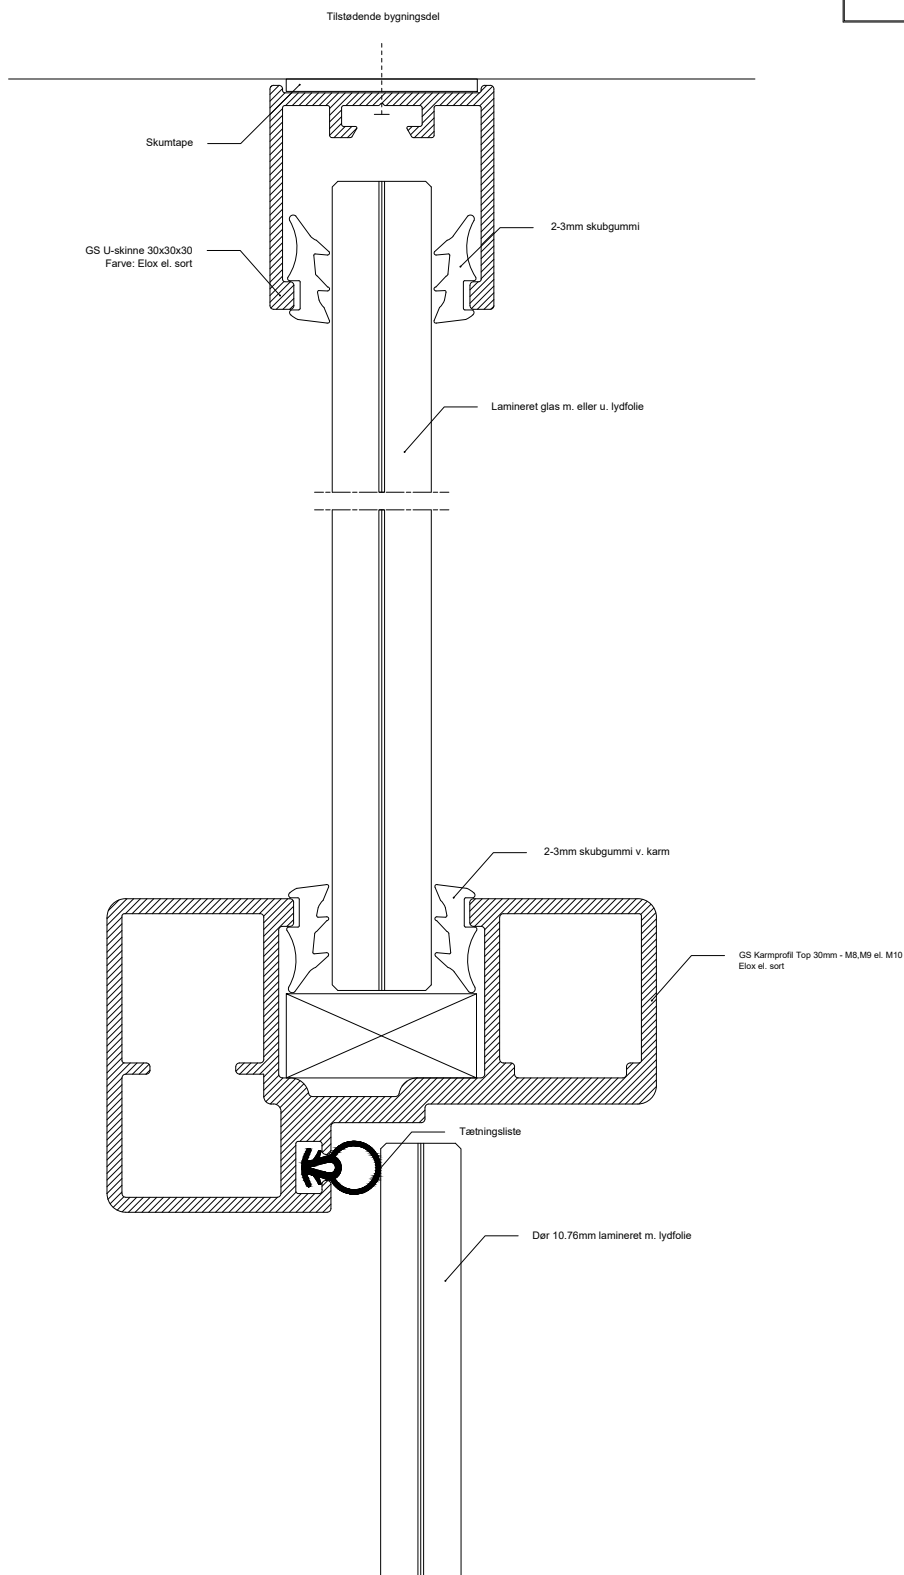

Dør m. overglas

EMNE

Detalje 30mm dør m. overglas / Lodret snit

Bemærkninger:

XX

Dato:

21.10.2019

Rev. dato: XX