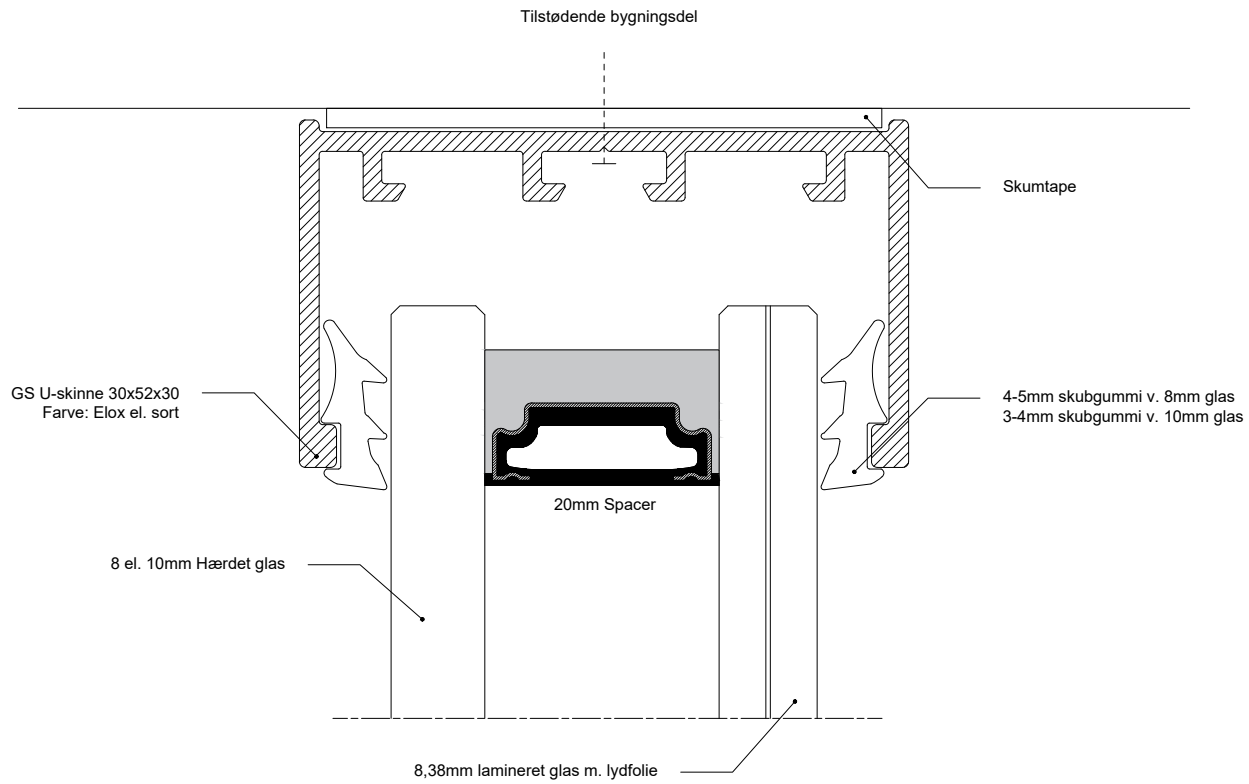

Tilslutning loft

EMNE	Detalje 52mm tilslutning loft / Lodret snit	
Bemærkninger:	XX	
Dato:	21.10.2019	Rev. dato: XX
Glassolutions Saint-Gobain - Robert Jacobsens Vej 62A, 2300 København S - TLF +45 70 33 27 00 - Glassolutions.dk		