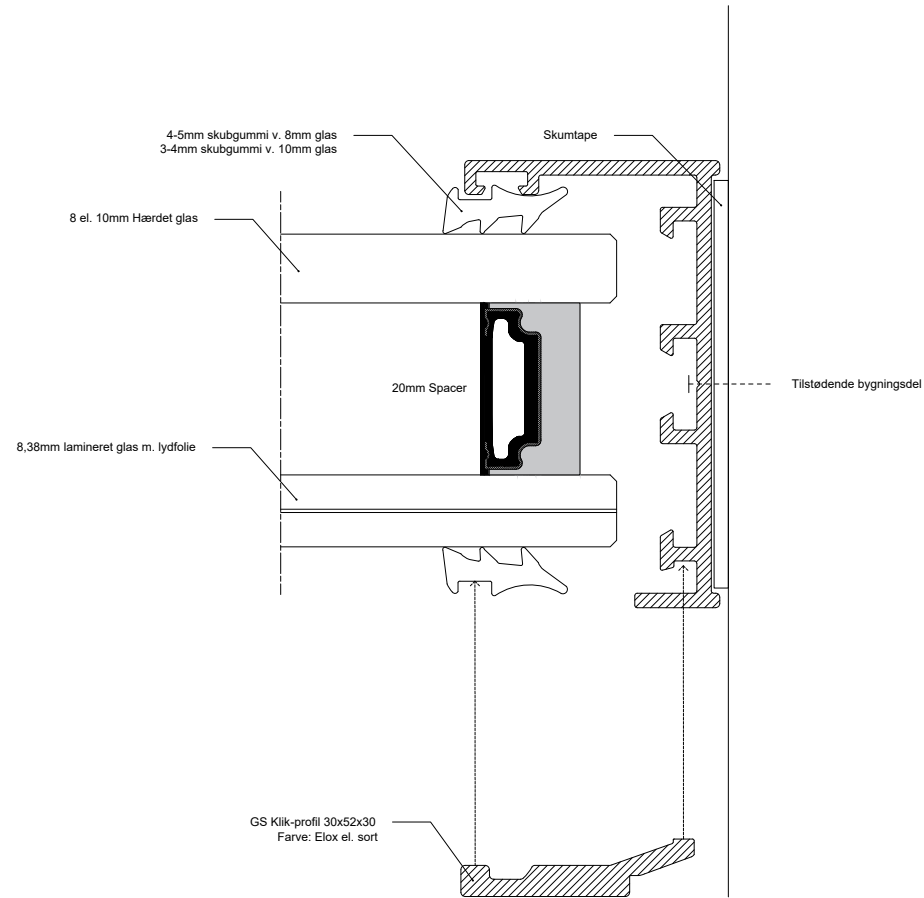

Tilslutning væg

EMNE	Detalje 52mm tilslutning væg / Vandret snit	
Bemærkninger:	XX	
Dato:	21.10.2019	Rev. dato: XX
Glassolutions Saint-Gobain - Robert Jacobsens Vej 62A, 2300 København S - TLF +45 70 33 27 00 - Glassolutions.dk		