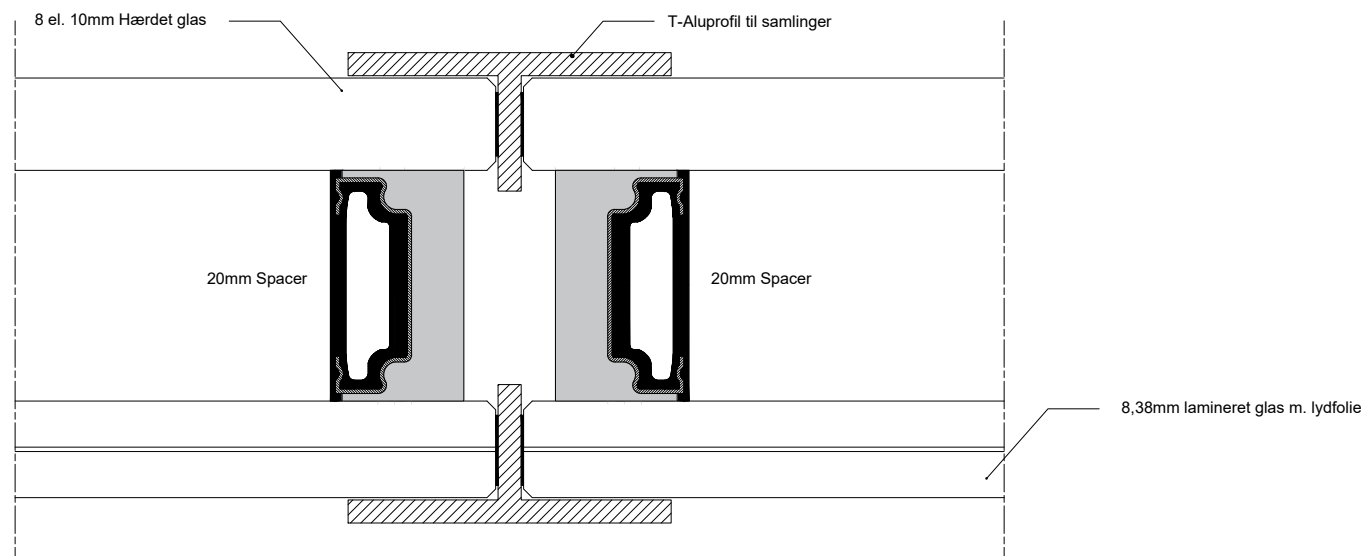

52mm lige samling

EMNE	Detalje lige-samling 10-12mm / Vandret snit	
Bemærkninger:	XX	
Dato:	21.10.2019	Rev. dato: XX
Glassolutions Saint-Gobain - Robert Jacobsens Vej 62A, 2300 København S - TLF +45 70 33 27 00 - Glassolutions.dk		